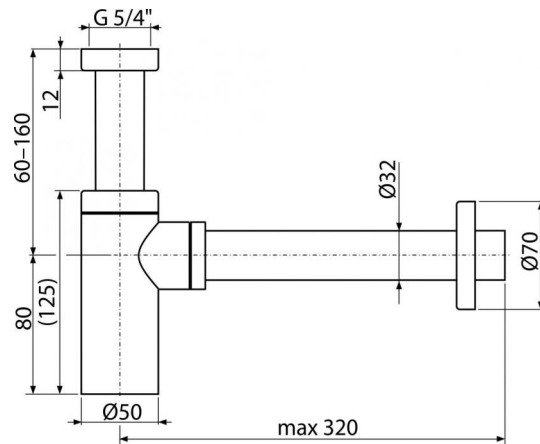

# A400B

Sífon umyvadlový DN32 DESIGN celokovový, kulatý, bílá

## Vlastnosti

- Materiál: mosaz s bílou povrchovou úpravou lesk
- Napojení na odpadní trubku Ø32 mm
- Zvýšená odolnost proti poškrábání

## Rozsah dodávky

- Matice pro připojení umyvadlové výpusti 5/4"
- Rozeta kovová
- Tělo sifonu pod omítku

## Objednací kód, Logistické informace

Kód	EAN	Hmotnost (kus   balení   paleta)	Rozměr (kus   balení)	Množství (balení   paleta)
A400B	8595580567330	0,8974   10,7688   321,5264 kg	330x150x70   590x390x240 mm	12   336 ks