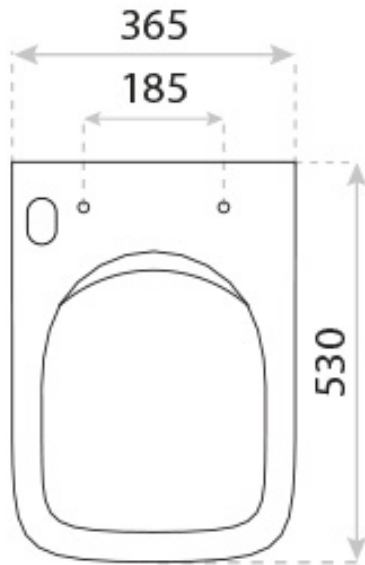

LOTOSAN

TECHNICKÝ LIST

ALGA

WC SET S FUNKCIOU BIDETU

LK2879

Pohľad zhora:

Kód produktu	LK2879
Rozmery (š x v x h)	365 x 438 x 530 mm
Tvar	hranatý
Typ WC	závesné
Farebné prevedenie	biele
Typ odpadu	určené mechanizmom inštaláčného systému
Splachovací okruh	Lotoflush bez okruhu
Hmotnosť	32,00 kg
Sprcha	SPA - dámska/pánska s nastavením teplej vody
Sušenie	áno
Osvetlenie	LED nočné osvetlenie - úsporné
Materiál	WC: porcelán, sedadlo: duroplast
Sedadlo	áno - s pozvoľným sklápaním, vyhrievané
Záruka	2 roky
Súčasť balenia	WC Lotoflush, odnímateľné WC sedadlo, ovládač

Všetky rozmery sú uvádzané v milimetroch. **Viac informácií k montáži nájdete v montážnom liste.** www.lotosan.sk

Pohľad z boku:

Pohľad zozadu: