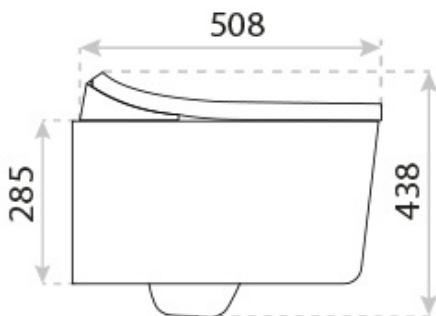

LOTOSAN

TECHNICKÝ LIST

ALGA

WC SET S FUNKCIOU BIDETU

LK2879

Pohľad zhora:

Kód produktu	LK2879
Rozmery (š x v x h)	365 x 438 x 530 mm
Tvar	hranatý
Typ WC	závesné
Farebné prevedenie	biele
Typ odpadu	určené mechanizmom inštaláčného systému
Splachovací okruh	Lotoflush bez okruhu
Hmotnosť	32,00 kg
Sprcha	SPA - dámska/pánska s nastavením teplej vody
Sušenie	áno
Osvetlenie	LED nočné osvetlenie - úsporné
Materiál	WC: porcelán, sedadlo: duroplast
Sedadlo	áno - s pozvoľným sklápaním, vyhrievané
Záruka	2 roky
Súčasť balenia	WC Lotoflush, odnímateľné WC sedadlo, ovládač

Všetky rozmery sú uvádzané v milimetroch. **Viac informácií k montáži nájdete v montážnom liste.** www.lotosan.sk

Pohľad z boku:

Pohľad zozadu: