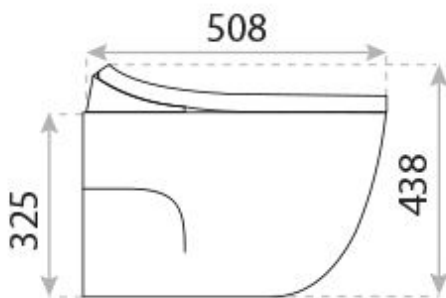

LOTOSAN

TECHNICKÝ LIST

TIFA

WC SET S FUNKCIOU BIDETU

LK2886

Pohľad zhora:

Kód produktu	LK2886
Rozmery (š x v x h)	355 x 508 x 438 mm
Tvar	oblý
Typ WC	závesné
Farebné prevedenie	biele
Typ odpadu	určené mechanizmom inštaláčného systému
Splachovací okruh	Lotoflush bez okruhu
Hmotnosť	31,50 kg
Sprcha	dámska/pánska s nastavením teplej vody
Sušenie	áno
Osvetlenie	LED nočné osvetlenie - úsporné
Materiál	WC: porcelán, sedadlo: duroplast
Sedadlo	áno - s pozvoľným sklápaním, vyhrievané

Pohľad z boku:

Pohľad zozadu: