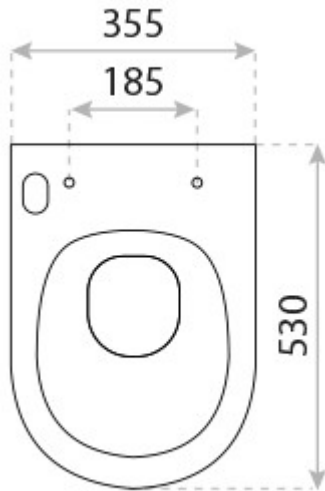

LOTOSAN

TECHNICKÝ LIST

TIFA

WC SET S FUNKCIOU BIDETU

LK2886

Pohľad zhora:

Kód produktu	LK2886
Rozmery (š x v x h)	355 x 508 x 438 mm
Tvar	oblý
Typ WC	závesné
Farebné prevedenie	biele
Typ odpadu	určené mechanizmom inštaláčného systému
Splachovací okruh	Lotoflush bez okruhu
Hmotnosť	31,50 kg
Sprcha	dámska/pánska s nastavením teplej vody
Sušenie	áno
Osvetlenie	LED nočné osvetlenie - úsporné
Materiál	WC: porcelán, sedadlo: duroplast
Sedadlo	áno - s pozvoľným sklápaním, vyhrievané

Pohľad z boku:

Pohľad zozadu: